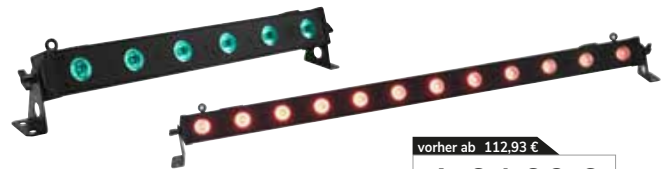

Best.-Nr. 51915301

EUROLITE LED SLS-30 COB QCL Floor

LED-Floorspot mit RGBW-Farbmischung, inkl. IR-Fernbedienung

vorher 117,81 €
99,00 €

STAND ALONE (optional) WirelessDMX 18° Light Captain LIGHT'J
CRI>90 WW FLICKER FREE DMX REMOTE CONTROL STROBE MASTER SLAVE

Best.-Nr. 51915302

EUROLITE LED SLS-30 COB WW Floor

LED-Floorspot mit 30-W-COB-LED in WW, inkl. IR-Fernbedienung

vorher ab 77,23 €
ab 64,90 €

DMX STROBE Light Captain EASYSHOW 120°
RGB FLICKER FREE WITHOUT FAN MASTER SLAVE STAND ALONE

Best.-Nr. 51930434PIX-72
Best.-Nr. 51930439PIX-144

EUROLITE LED PIX RGB Leiste

Bar (50 / 100 cm) mit 72 / 144 breit abstrahlenden RGB-LEDs, 4 / 8 Segmente

vorher ab 112,93 €
ab 94,90 €

PCCONTROL 20°
DMX LIGHT'J EASYSHOW (optional) WirelessDMX Light Captain
RGB/UV WITHOUT FAN FLICKER FREE STROBE MASTER SLAVE STAND ALONE