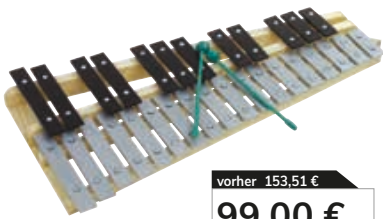

vorher 153,51 €
99,00 €

Best.-Nr. 26058315
DIMAVERY Metallophon mit Case
Metallophon